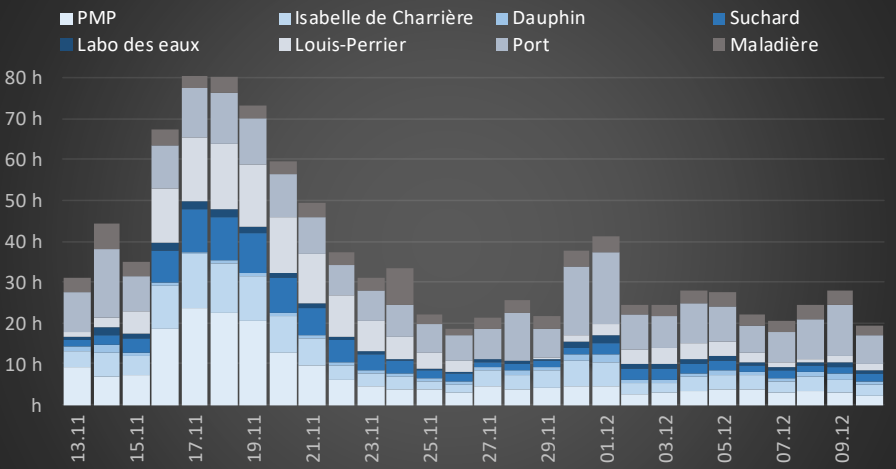

Relevage Ouest en heure de pompage par jour

Relevage Est en heure de pompage par jour

pluviométrie mm
Neuchâtel
Chaumont