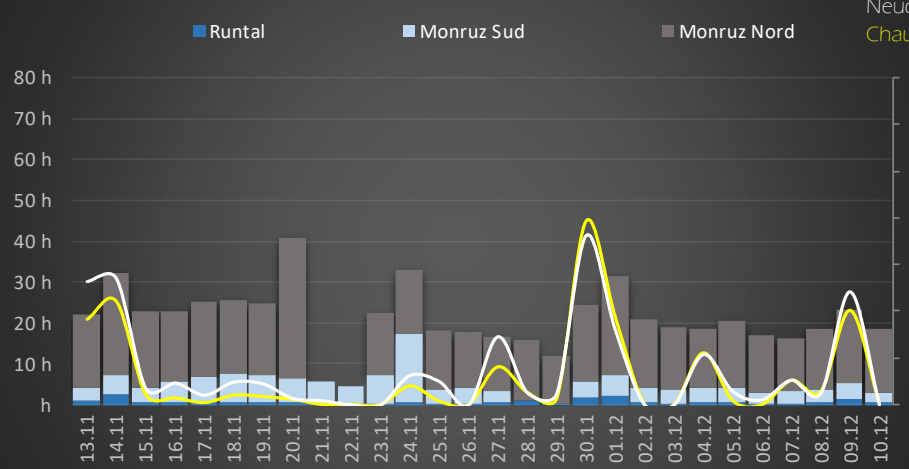

Relevage Ouest en heure de pompage par jour

Relevage Est en heure de pompage par jour

pluviométrie mm
Neuchâtel
Chaumont